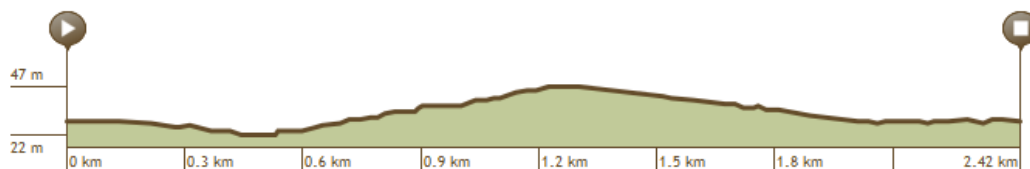

OMLOOP

Golvende omloop

Nijverheidsstraat – Steenstraat – Ommegangstraat – Broekstraat – Nijverheidsstraat

OMLOOP 2420m	INSCHRIJVINGEN		START			AANTAL RONDEN	
	Van	Tot	1 reeks	2 reeksen		1 reeks	2 reeksen A & B
				reeks A	reeks B		
12 JAAR	12u15	13u15	13u30	13u15	14u00	8	8
13 JAAR	13u30	14u30	14u45	14u30	15u15	10	10
14 JAAR	14u45	16u00	16u15	16u15	17u15	15	14